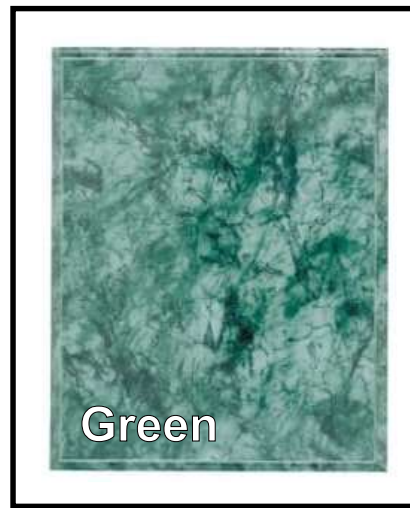

## Genuine Walnut Plaque Hand Rubbed American Walnut

W46	- 4'' x 6''	\$ 23.00
W57	- 5'' x 7''	\$ 33.00
W68	- 6'' x 8''	\$ 48.00
W78	- 7'' X 9''	\$ 43.00
W810	- 8'' X 10''	\$ 48.00
W912	- 9'' x 12''	\$ 58.00
W1013	- 10.5'' x 13''	\$ 70.00
W1215	- 12'' x 15''	\$ 90.00

## Color Edge Plaque with Gold Border

K46	- 4'' x 6''	\$ 13.00
K57	- 5'' x 7''	\$ 23.00
K68	- 6'' x 8''	\$ 28.00
K78	- 7'' X 9''	\$ 33.00
K810	- 8'' X 10''	\$ 38.00
K8912	- 9'' x 12''	\$ 48.00
K1013	- 10.5'' x 13''	\$ 60.00
K1215	- 12'' x 15''	\$ 75.00